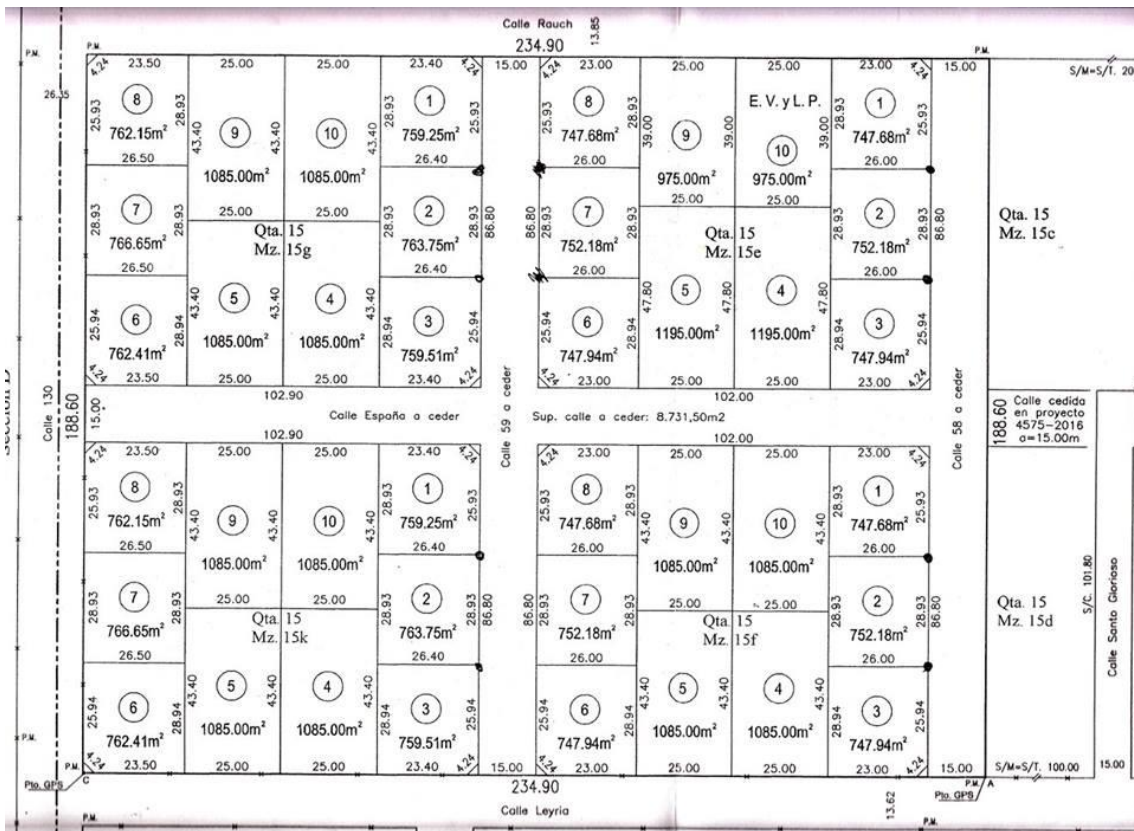

## Loteo en Villa Araya (Calles Rauch y Leyría – O’connor y Cro. Py

- Lote chico (760 m²): Contado USD 40.000 o 50 cuotas de USD 1.000
- Lote grande (1.085 m²) Contado USD 50.000 o 50 cuotas de USD 1.250